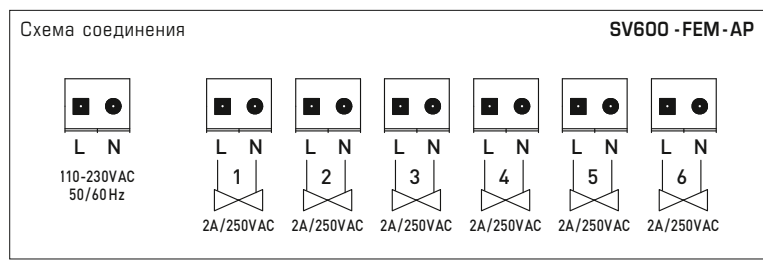

**NEW**

S+S REGELTECHNIK

KYMASGARD® SV600 - FEM - AP

Приемное радиоустройство  
для управления сервоклапанами, с шестью каналами,  
для открытой установки

SV600 - FEM - AP

Исполнительное устройство для управления сервоклапанами KYMASGARD® SV600 - FEM - AP оснащено шестью каналами и предназначено для открытого монтажа. Посредством передающих радиоустройств (числом до 30) — настенных и портативных передатчиков, датчиков движения, датчиков температуры для помещений, оконных контактов — можно управлять шестью двухпозиционными электротермическими сервоприводами для регулировки температуры в помещении.

**ТЕХНИЧЕСКИЕ ДАННЫЕ**

Режимы работы:	включение/выключение с двухпозиционным регулированием
Расчетное напряжение:	110–240 В, 50 / 60 Гц
Защита:	16 А
Элементы управления и индикации:	2 кнопки (LRN / CLR) 2 светодиода (LRN / CLR) 1 поворотный переключатель с 16 положениями
Каналы:	шесть каналов
Энергопотребление в режиме ожидания:	0,6 Вт
Выход нагрузки / подключаемая мощность:	электронный переключающий контакт Расчетный ток: 2 А / 250 В перем. тока макс. ток включения: 20 А / 2 мс макс. включаемая мощность AC1: 500 В·А
Режим коммутации:	параметрируемый
Подключение:	4 мм <sup>2</sup> , через винтовые клеммы
Корпус:	пластик, акрилонитрил-бутадиенстирол (ABS), 170 × 85 × 40 мм
Монтаж:	открытый
Окружающая температура:	–20...+40 °С (в рабочем режиме)
Температура хранения:	–40...+85 °С
Допустимая влажность воздуха:	5...90 % отн. влажн., без конденсата
Степень защиты:	IP 42 (согласно EN 60529)
Нормы:	соответствие нормам ЕС, EN 090-2-2, EN 60669-2-1, соответствие требованиям к содержанию опасных веществ согласно директиве 2011 / 65 / EU

KYMASGARD® SV600 - FEM - AP Исполнительное устройство для управления сервоклапанами				
Тип / WG02	Число каналов	Коммутирующий элемент	Монтаж	Арт. №
SV600 - FEM - AP	6	электронный	открытый	1801-7456-0800-300
Совместимость	Обзор см. в начале раздела			